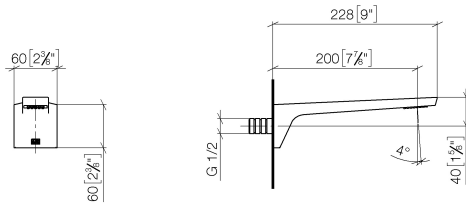

13 800 705

- Ausladung 200 mm
- starrer Auslauf
- rechteckiges Strahlbild mit 40 Einzelstrahlen
- Bohrungsdurchmesser 37 mm
- bleifrei
- Anschluss 1/2"
- Steckanschluss-Montage
- Durchfluss max. 4,5 l/min
- Dieses Produkt leistet einen Beitrag zur Erfüllung der Vorgaben von nachhaltigen Gebäudezertifizierungen, z.B. LEED®, BREEAM®, DGNB

**Empfohlenes Zubehör**

**UP-Wandwinkel -**

35 085 970 90

- Max. Einbautiefe 163 mm
- Min. Einbautiefe 90 mm

13 800 705

mm [inches]

Durchflussdiagramm

Zertifikate