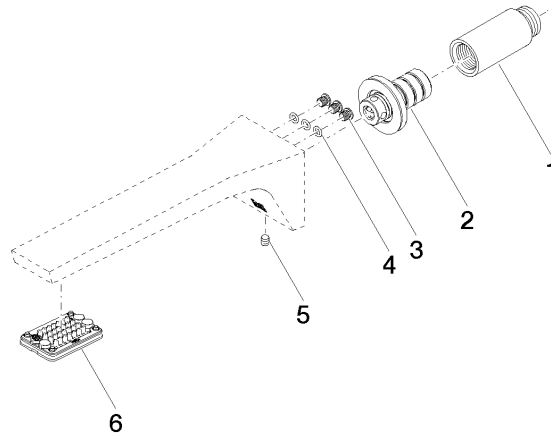

13 800 705

- Ausladung 200 mm
- starrer Auslauf
- rechteckiges Strahlbild mit 40 Einzelstrahlen
- Bohrungsdurchmesser 37 mm
- bleifrei
- Anschluss 1/2"
- Steckanschluss-Montage
- Durchfluss max. 4,5 l/min
- Dieses Produkt leistet einen Beitrag zur Erfüllung der Vorgaben von nachhaltigen Gebäudezertifizierungen, z.B. LEED®, BREEAM®, DGNB

**Empfohlenes Zubehör**

**UP-Wandwinkel -**

35 085 970 90

- Max. Einbautiefe 163 mm
- Min. Einbautiefe 90 mm

13 800 705

mm [inches]

Durchflussdiagramm

Zertifikate

### Ersatzteilstückliste

Nr.	Artikelnummer	Benennung	Verbaumenge	Lieferzeit
1	09 24 03 081 10 90	Verlaengerung	1	2
2	90 24 03 108 01 90	Nippel Set	1	2
3	09 30 30 113 20 90	Schraube	3	2
4	09 14 10 001 90	Dichtung	3	2
5	90 31 11 004 00 90	Stift	1	2
6	90 11 02 297 00 90	Luftsprudler	1	2