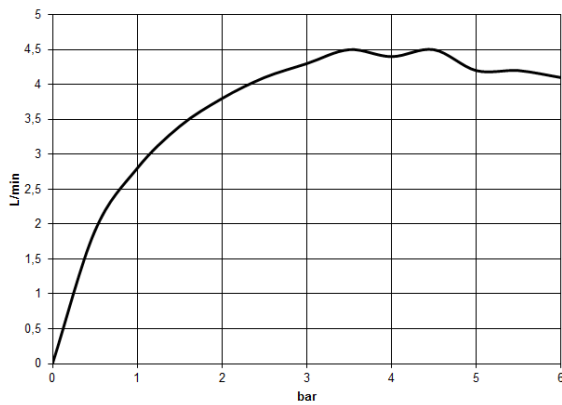

**Empfohlenes Zubehör**

**UP-Wandwinkel -**

35 085 970 90

- Max. Einbautiefe 163 mm
- Min. Einbautiefe 90 mm

13 800 705

mm [inches]

Durchflussdiagramm

Zertifikate